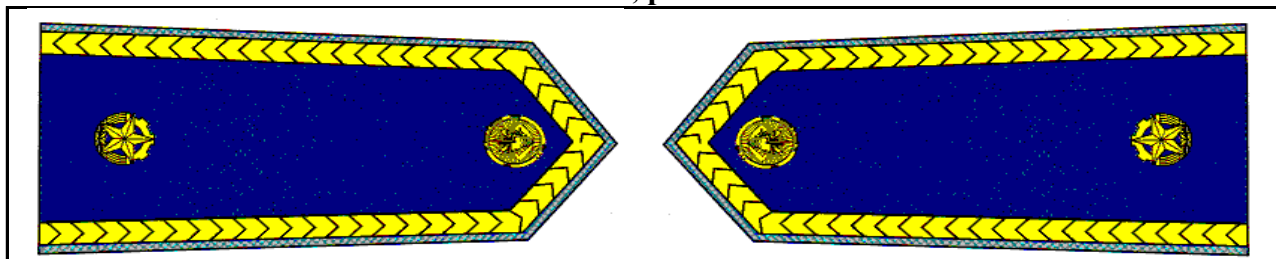

**OZNAČENÍ FUNKCIONÁŘŮ OSH –sutaška žlutá dvojitá modře protkaná,
rozeta zlatavá, průměr 14 mm**

Zaměstnanec kanceláře OSH (obr. č. 1)

Vedoucí kanceláře OSH (obr. č. 2)

**OZNAČENÍ FUNKCIONÁŘŮ OSH –sutaška žlutá dvojitá modře protkaná,
rozeta zlatavá, průměr 18 mm**