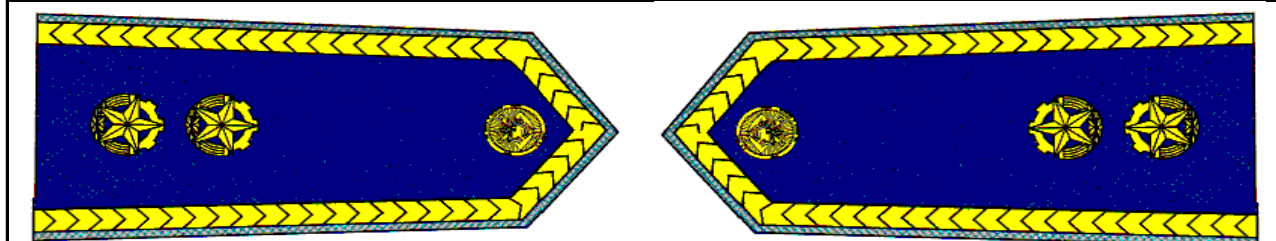

Člen VV OSH a OKRR (obr. č. 4)