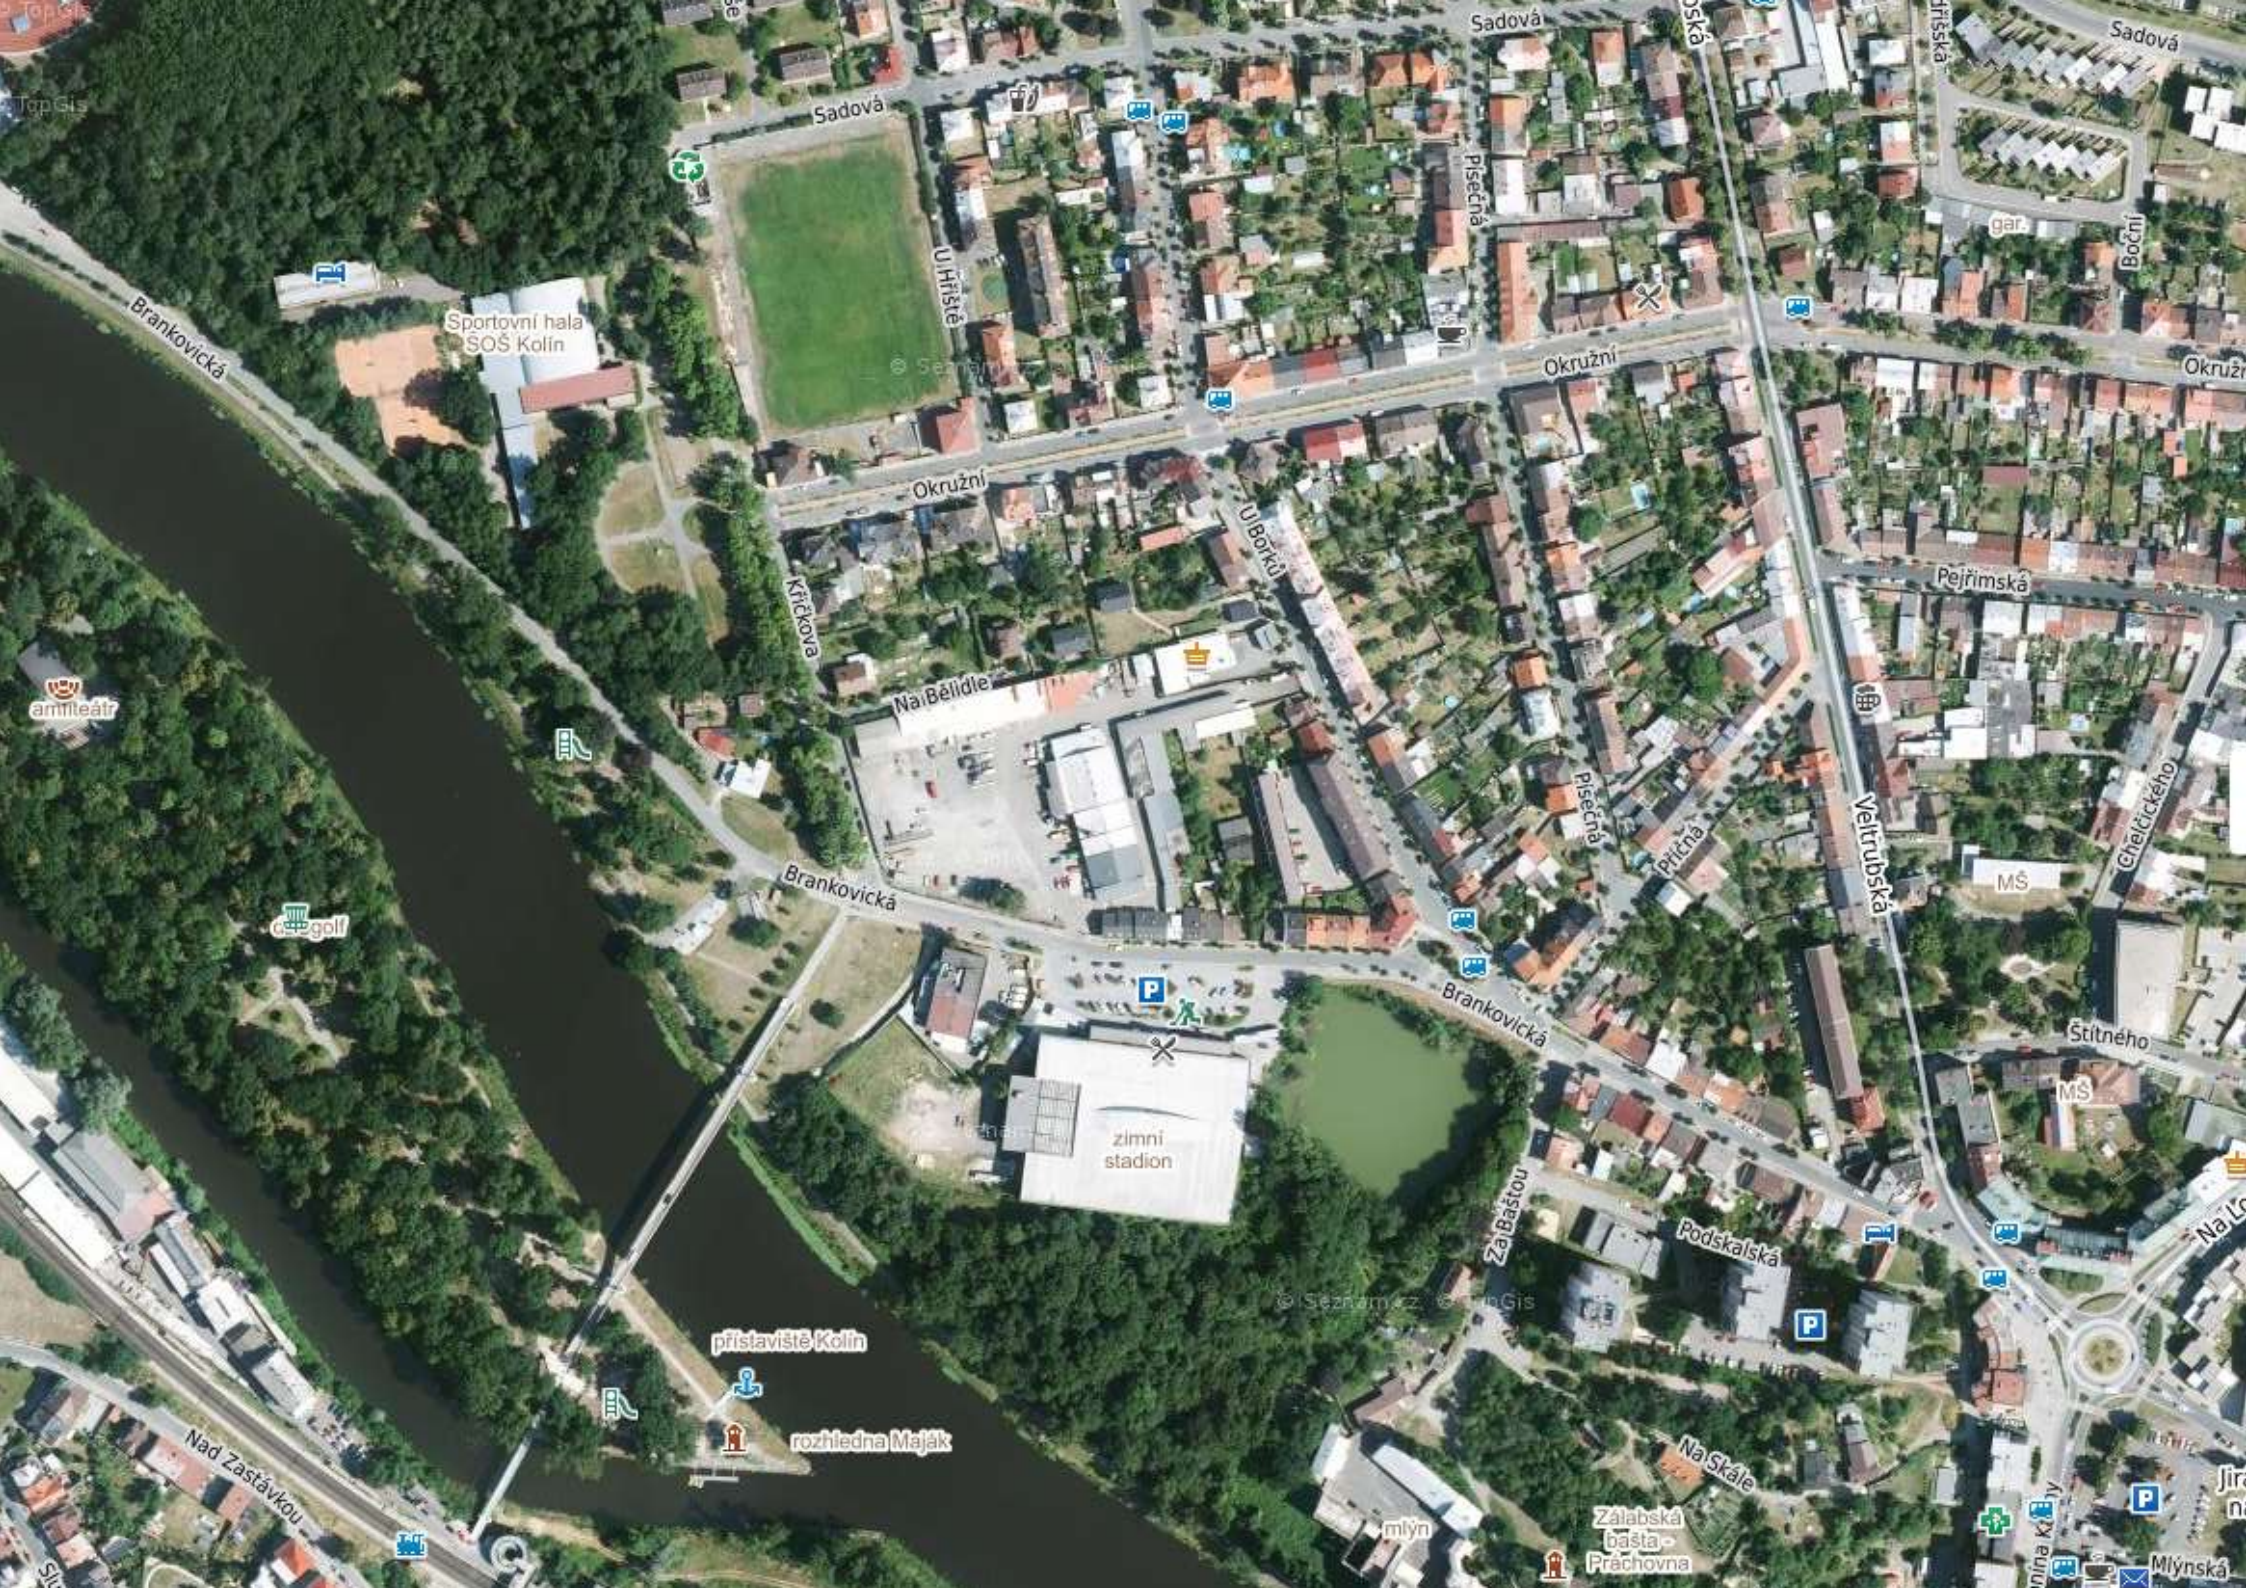

Kolín,
Atletický stadion M. Tučka
Brankovická 979
GPS: 50.0358075N, 15.1923228E

TopGIS

Brankovická

Sportovní hala
SOŠ Kolin

Sadová

U Hřiště

Okružní

Sadová

Plešná

Okružní

Pejřimská

Sadová

Boční

Okružní

Křičkova

U Bořků

golf

Brankovická

zimní
stadion

Brankovická

Stilného

MŠ

přístaviště Kolin

rozhledna Maják

Zálabštou

Podskalská

Na Lo

Nad Zastávkou

Na Skále

Zálabská
báňa
Přechovna

Mlýnská